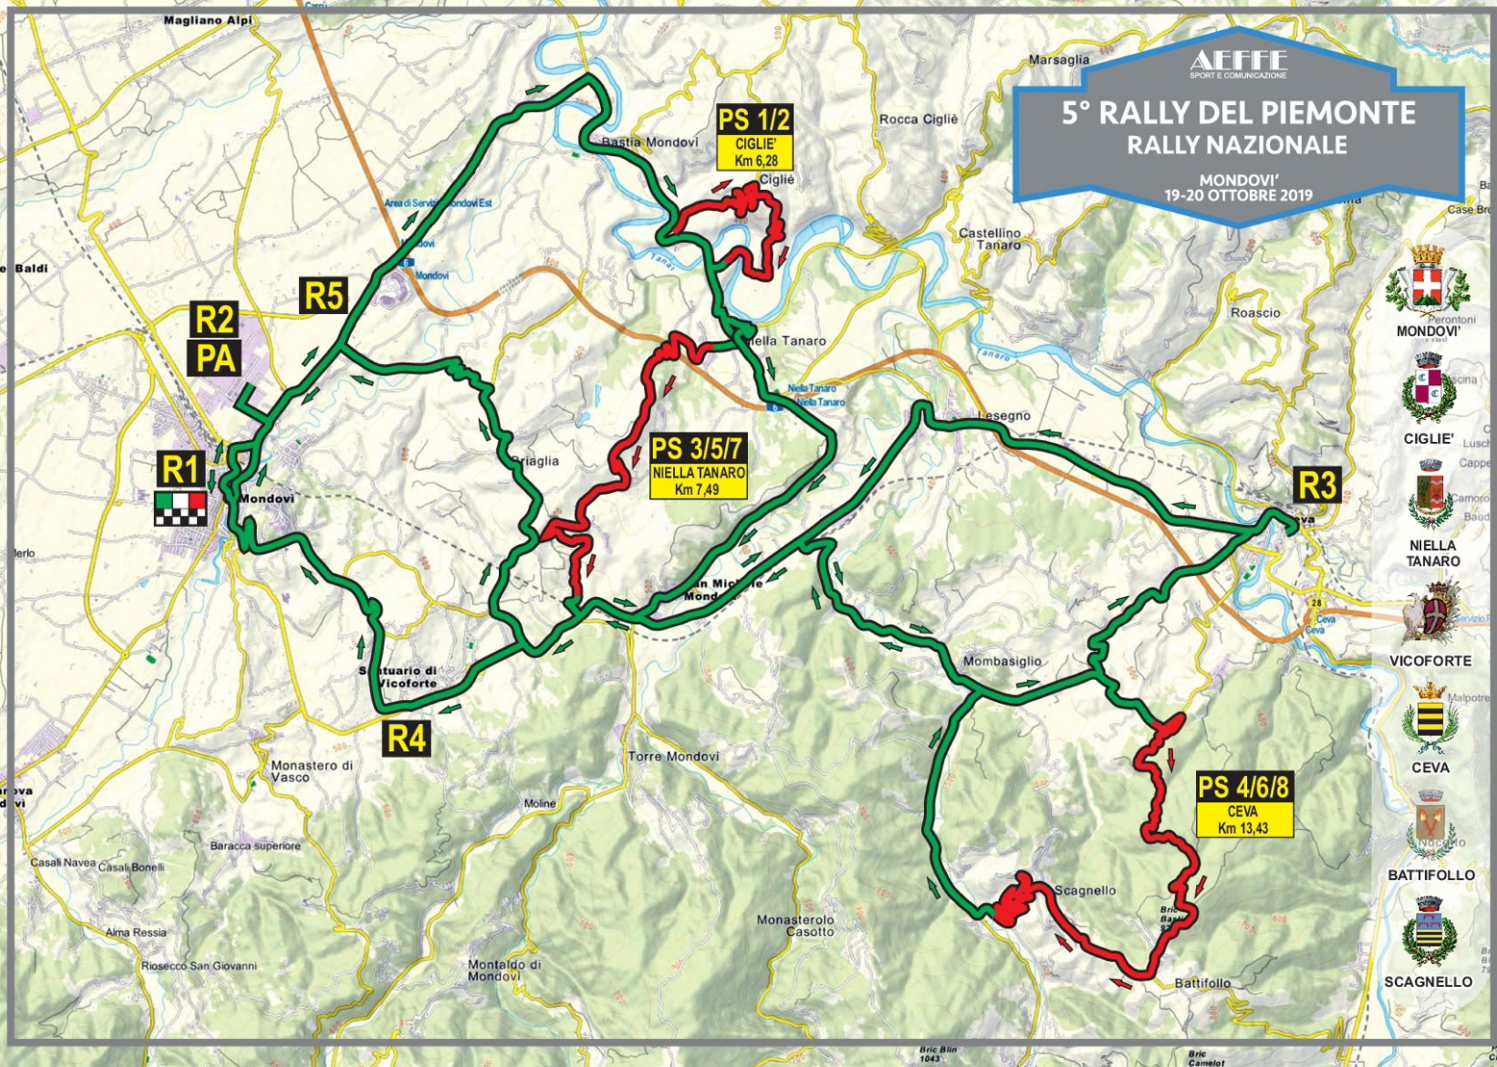

AEFFE
SPORTS E COMUNICAZIONE

5° RALLY DEL PIEMONTE
RALLY NAZIONALE

MONDOVI'
19-20 OTTOBRE 2019

5° RALLY DEL PIEMONTE

Rally Nazionale
19-20 OTTOBRE 2019
TABELLA DELLE DISTANZE E DEI TEMPI

Sabato 19 Ottobre 2019							
Settore	c.o./p.s. Località	Km P.S.	Km Trasf.	Km Totale	Media km/h	Tempo settore	Orario 1°conc.
0	MONDOVI' - COS.PEL. - Partenza						13:31
1	ZR 1 Cos.Pel. - Rifornamento Km alla prossima ZR	6,28	34,94	41,22			
1a	Loc. Peironi - Cigliè		11,75	11,75	35,25	0h 20'	13:51
ps 1	"CIGLIE"	6,28				0h 04'	13:55
1a	Mondovì - Piazza Ellero - Riordino IN		20,71	26,99	40,49	0h 40'	14:35
2	R1 RIORDINO					0h 45'	
1b	Mondovì - Piazza Ellero - Riordino OUT						15:20
1c	Mondovì - COS.PEL. - Assistenza IN		2,48	2,48	12,40	0h 12'	15:32
5	D PARCO ASSISTENZA	6,28	34,94	41,22		0h 30'	
1a	Mondovì - COS.PEL. - Assistenza OUT						16:02
6	ZR 2 Cos.Pel. - Rifornamento Km alla prossima ZR	6,28	34,35	40,63			
2	Loc. Peironi - Cigliè		11,75	11,75	35,25	0h 20'	16:22
ps 2	"CIGLIE"	6,28				0h 04'	16:26
2a	Mondovì - C.so Saluto - PALCO		20,42	26,70	40,05	0h 40'	17:06
2b	Mondovì - COS.PEL. - Riordino IN		2,18	2,18	10,90	0h 12'	17:18
9	R2 RIORDINO					14h 42'	
Domenica 20 Ottobre 2019							
2c	Mondovì - COS.PEL. - Assistenza IN						08:00
10	B PARCO ASSISTENZA	6,28	34,35	40,63		0h 30'	
2d	Mondovì - COS.PEL. - Assistenza OUT						08:30
11	ZR 3 Cos.Pel. - Rifornamento Km alla prossima ZR	20,92	67,16	88,08			
3	Via Roà - Niella Tanaro		14,86	14,86	38,77	0h 23'	08:53
ps 3	"NIELLA TANARO"	7,49				0h 04'	08:57
4	Poggi San Siro - Ceva		13,31	20,80	41,60	0h 30'	09:27
ps 4	"CEVA"	13,43				0h 04'	09:31
4a	Ceva - Municipio - Riordino IN		11,98	25,41	41,21	0h 37'	10:08
13	R3 RIORDINO					0h 40'	
4b	Ceva - Municipio - Riordino OUT						10:48
4c	Mondovì - COS.PEL. - Assistenza IN		27,01	27,01	39,53	0h 41'	11:29
16	C PARCO ASSISTENZA	20,92	67,16	88,08		0h 30'	
4d	Mondovì - COS.PEL. - Assistenza OUT						11:59
17	ZR 4 Cos.Pel. - Rifornamento Km alla prossima ZR	20,92	53,79	74,71			
5	Via Roà - Niella Tanaro		14,86	14,86	38,77	0h 23'	12:22
ps 5	"NIELLA TANARO"	7,49				0h 04'	12:26
6	Poggi San Siro - Ceva		13,31	20,80	41,60	0h 30'	12:56
ps 6	"CEVA"	13,43				0h 04'	13:00
6a	Vicoforte - Riordino IN		15,99	29,42	42,03	0h 42'	13:42
20	R4 RIORDINO					0h 30'	
6b	Vicoforte - Riordino OUT						14:12
6c	Mondovì - COS.PEL. - Assistenza IN		9,63	9,63	33,99	0h 17'	14:29
22	D PARCO ASSISTENZA	20,92	53,79	74,71		0h 30'	
6d	Mondovì - COS.PEL. - Assistenza OUT						14:59
23	ZR 5 Cos.Pel. - Rifornamento Km all'arrivo	20,92	57,79	78,71			
7	Via Roà - Niella Tanaro		14,86	14,86	38,77	0h 23'	15:22
ps 7	"NIELLA TANARO"	7,49				0h 04'	15:26
8	Poggi San Siro - Ceva		13,31	20,80	41,60	0h 30'	15:56
ps 8	"CEVA"	13,43				0h 04'	16:00
8a	Mondovì - META - Riordino IN		24,05	37,48	43,25	0h 52'	16:52
26	R5 RIORDINO					0h 25'	
8b	Mondovì - META - Riordino OUT						17:17
27	8c MONDOVI' - C.so Statuto - ARRIVO		5,57	5,57	25,71	0h 13'	17:30
TOTALI		75,32	248,03	323,35			
Percentuale		23,3%	76,7%	100,0%			
					Alba	7h 50'	
					Tramanto	18h 37'	

AEFFE
SPORTS E COMUNICAZIONE

5° RALLY DEL PIEMONTE
RALLY NAZIONALE

MONDOVI'
19-20 OTTOBRE 2019

AL RALLY IN SICUREZZA