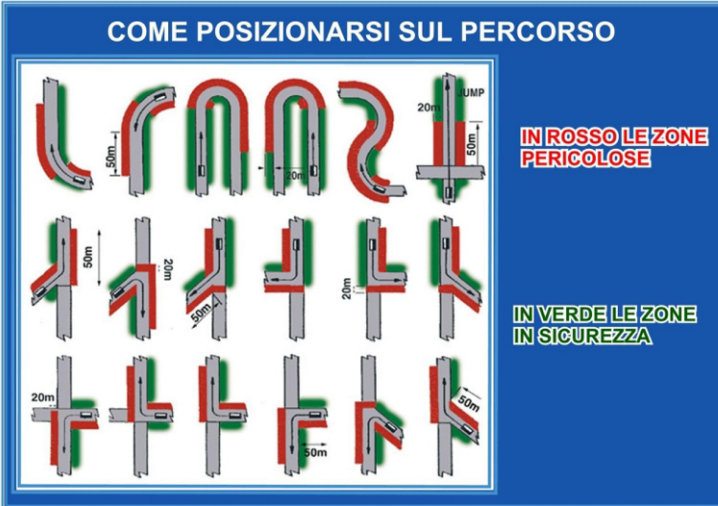

**AEFFE**  
SPORTS E COMUNICAZIONE

**5° RALLY DEL PIEMONTE**  
RALLY NAZIONALE

MONDOVI'  
19-20 OTTOBRE 2019

**AL RALLY IN SICUREZZA**

- ARRIVARE CON LARGO ANTICIPO E PARCHEGGIARE LA VETTURA IN MODO DA NON OSTUIRE LE VIE DI ACCESSO CHE POTREBBERO SERVIRE AI MEZZI DI SOCCORSO.
- POSIZIONARSI PREFERIBILMENTE SUI TERRAPIENI O ZONE SOPRAELEVATE.
- MAI POSIZIONARSI ALL'ESTERNO CURVA E NELLE VIE DI FUGA E AVERE CURA DI NON AVERE OSTACOLI ALLE SPALLE.
- RESTARE SEMPRE ACCORTI E VIGILI SU QUELLO CHE ACCADE, MAI STARE SEDUTI SOPRATTUTTO SU MURETTI BASSI O GUARD RAIL.
- MAI CAMINARE E SPOSTARSI DURANTE LO SVOLGIMENTO DELLA GARA
- MAI POSIZIONARSI NELLE ZONE SEGNALATE COME PERICOLOSE
- ASCOLTARE SEMPRE I CONSIGLI E LE INDICAZIONI DEL PERSONALE ADDETTO ALLA VOSTRA SICUREZZA SIA COMMISARI DI PERCORSO CHE FORZE DELL'ORDINE.