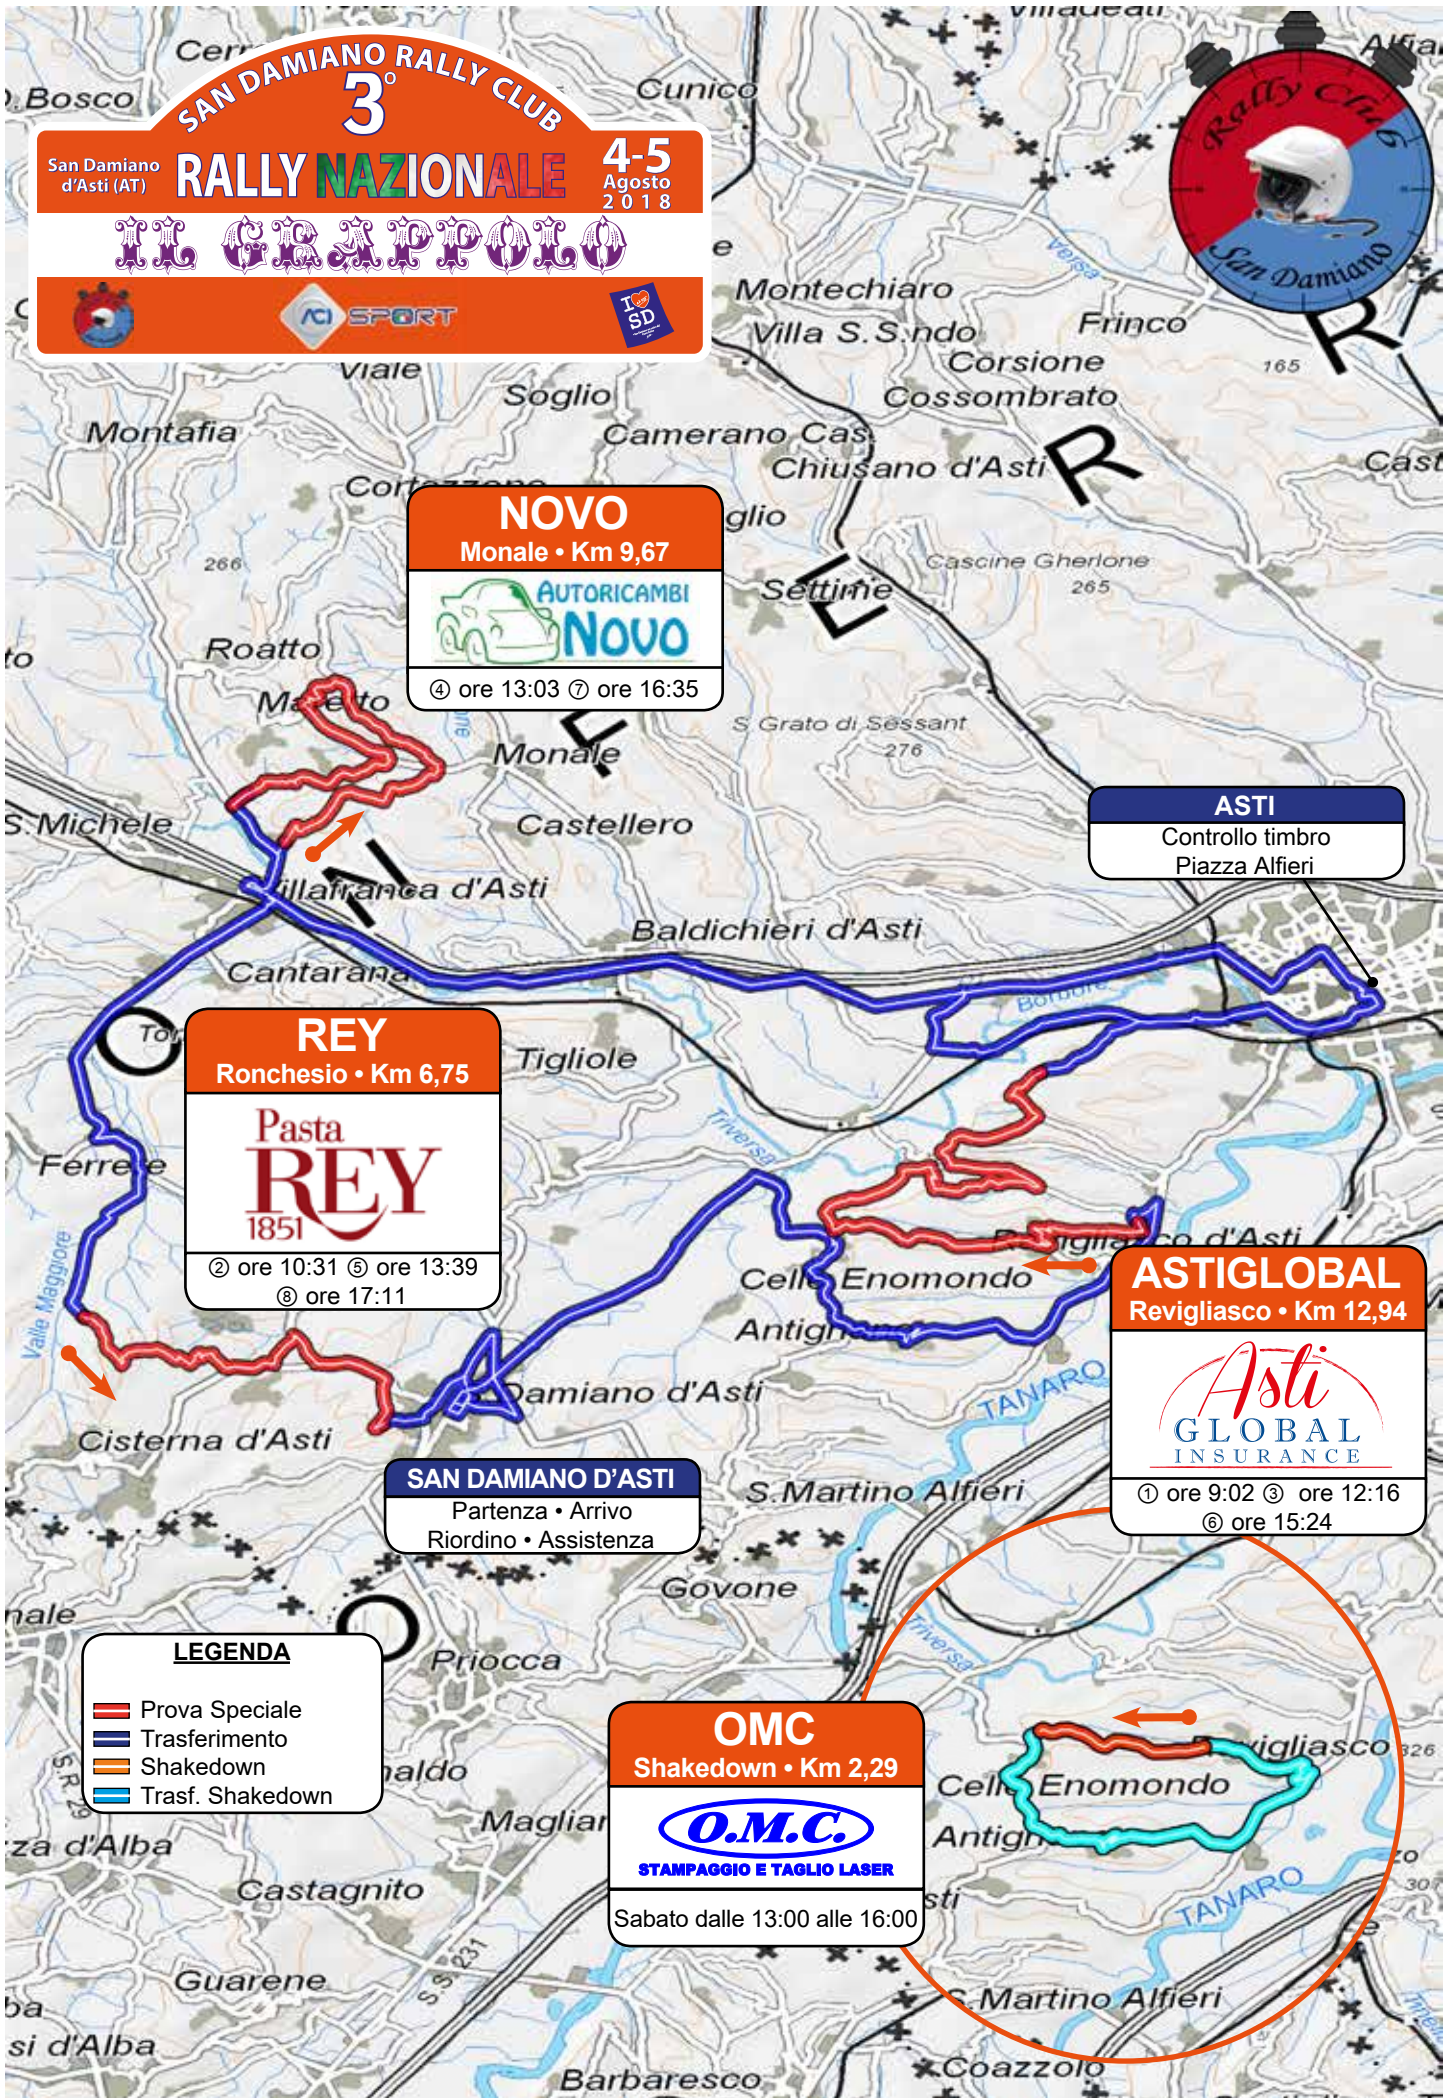

**SAN DAMIANO RALLY CLUB**  
**3°**  
 San Damiano d'Asti (AT) **RALLY NAZIONALE** 4-5 Agosto 2018  
**IL GRAPPOLO**  
 ACI SPORT

**SAN DAMIANO D'ASTI**  
**4-5 AGOSTO 2018**

1° TROFEO  
 RALLY MOTOR TEAM  
**CASTIGLIANO**

Legenda TROFEI: U = under 25; F = Femminile; C = Trofeo Castigliano; S = Equipaggio Sandamianese.

**SAN DAMIANO RALLY CLUB**  
**3°**  
 San Damiano d'Asti (AT) **RALLY NAZIONALE** 4-5 Agosto 2018  
**IL GRAPPINO**  
 SD SPORT

**NOVO**  
 Monale • Km 9,67  
 AUTORICAMBI **NOVO**  
 ⓐ ore 13:03 ⓑ ore 16:35

**ASTI**  
 Controllo timbro  
 Piazza Alfieri

**REY**  
 Ronchesio • Km 6,75  
 Pasta **REY** 1851  
 ⓐ ore 10:31 ⓑ ore 13:39  
 ⓒ ore 17:11

**ASTIGLOBAL**  
 Revigliasco • Km 12,94  
 Asti GLOBAL INSURANCE  
 ⓐ ore 9:02 ⓑ ore 12:16  
 ⓒ ore 15:24